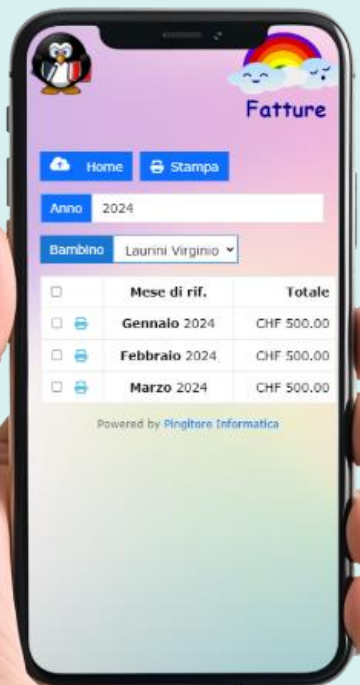

Nuvola – Report giornaliero

Presenze

Home Data 03/27/2024

Bambino Laurini Virginio

Laurini Virginio

Orario Previsto

Entrata	Uscita
07:30	13:30

Orari marcati

Entrata	Uscita
07:22	13:34

Note della giornata

Spuntino

Ha mangiato una mela

Pranzo

Ha mangiato tutta la pasta e ha provato con difficoltà i broccoli

Nuvola - Anagrafica

Profilo

[Home](#) Bambino Laurini Virginio

Laurini Virginio

Anagrafica

Nome	Virginio	Cognome	Laurini
Nazionalità	Italiano	Data di nascita	02/07/2020
Data inizio frequenza	01/01/2024	Data fine frequenza	mm/dd/yyyy
		Classe	Azzurri

Indirizzo
Via Francesco Somaini 3

Alimentazione

Disturbi Alimentari
Intollerante al lattosio

Nuvola - Fatture

The desktop application interface for 'Fatture' features a pink header with a penguin icon on the left and the rainbow logo with the word 'Fatture' in the center. Below the header is a navigation bar with buttons for 'Home' and 'Stampa', and a form for 'Anno' (set to 2024) and 'Bambino' (set to Laurini Virginio). The main content area contains a table of invoices with columns for 'Mese di rif.' and 'Totale'. A footer at the bottom right reads 'Powered by Pingitore Informatica'.